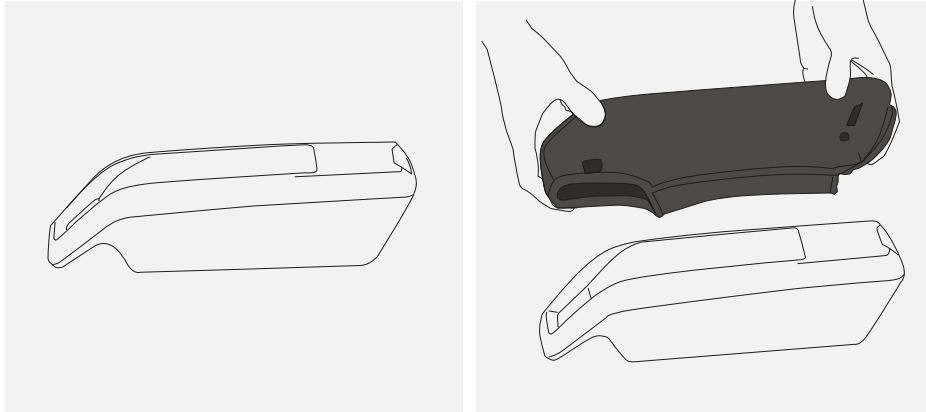

ROSE

D

Rahmenakku-Schutzhülle für Bosch Active- und Performance Antriebssysteme ab 2014 // BEST.-NR.: 2214388

Material: 100% Chloropren - Kautschuk (Neopren)

Achtung: Beim Laden des Akkus, muss die Schutzhülle abgenommen werden!

EN

Cover for Bosch Active and Performance frame batteries from model year 2014 //ITEM.-NO.: 2214388

Material: 100% chloroprene rubber (neoprene)

Attention: Please remove the protective cover to charge the battery!