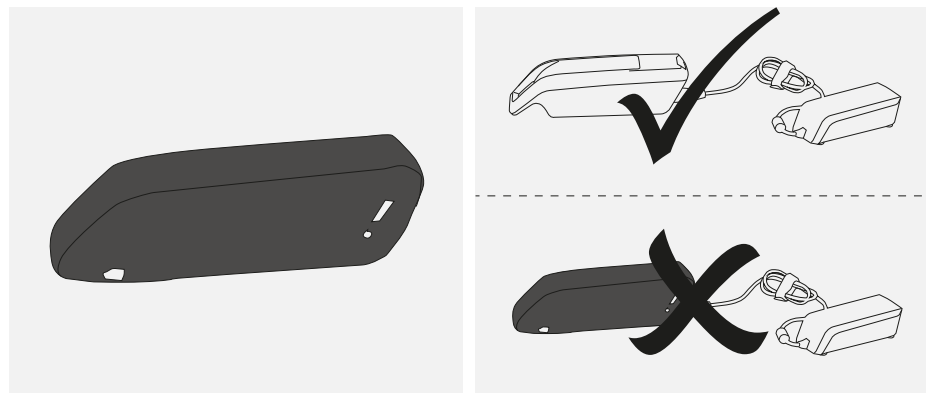

ROSE

D

Rahmenakku-Schutzhülle für Bosch Active- und Performance Antriebssysteme ab 2014 // BEST.-NR.: 2214388

Material: 100% Chloropren - Kautschuk (Neopren)

Achtung: Beim Laden des Akkus, muss die Schutzhülle abgenommen werden!

EN

Cover for Bosch Active and Performance frame batteries from model year 2014 //ITEM.-NO.: 2214388

Material: 100% chloroprene rubber (neoprene)

Attention: Please remove the protective cover to charge the battery!

NL

Beschermhoes voor Bosch Active en Performance frame-accu's vanaf modeljaar 2014 // art.nr.: 2214388

Materiaal: 100 % chloropreen - caoutchouc (neopreen).

Let op: verwijder de beschermhoes tijdens het laden van de accu!