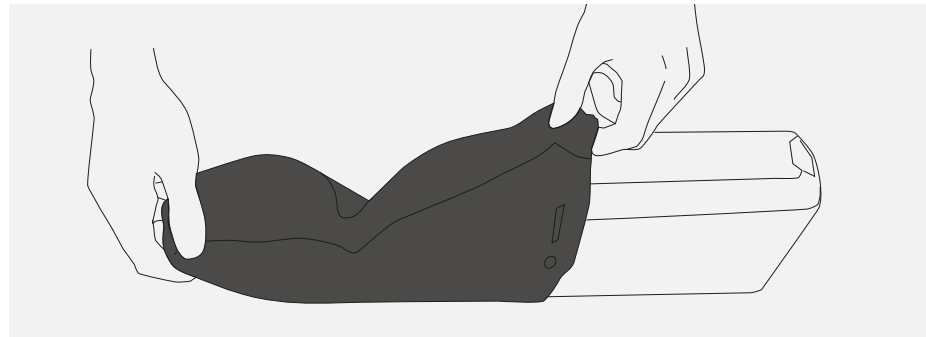

ROSE

D

Rahmenakku-Schutzhülle für Bosch Active- und Performance Antriebssysteme ab 2014 // BEST.-NR.: 2214388

Material: 100% Chloropren - Kautschuk (Neopren)

Achtung: Beim Laden des Akkus, muss die Schutzhülle abgenommen werden!

EN

Cover for Bosch Active and Performance frame batteries from model year 2014 //ITEM.-NO.: 2214388

Material: 100% chloroprene rubber (neoprene)

Attention: Please remove the protective cover to charge the battery!