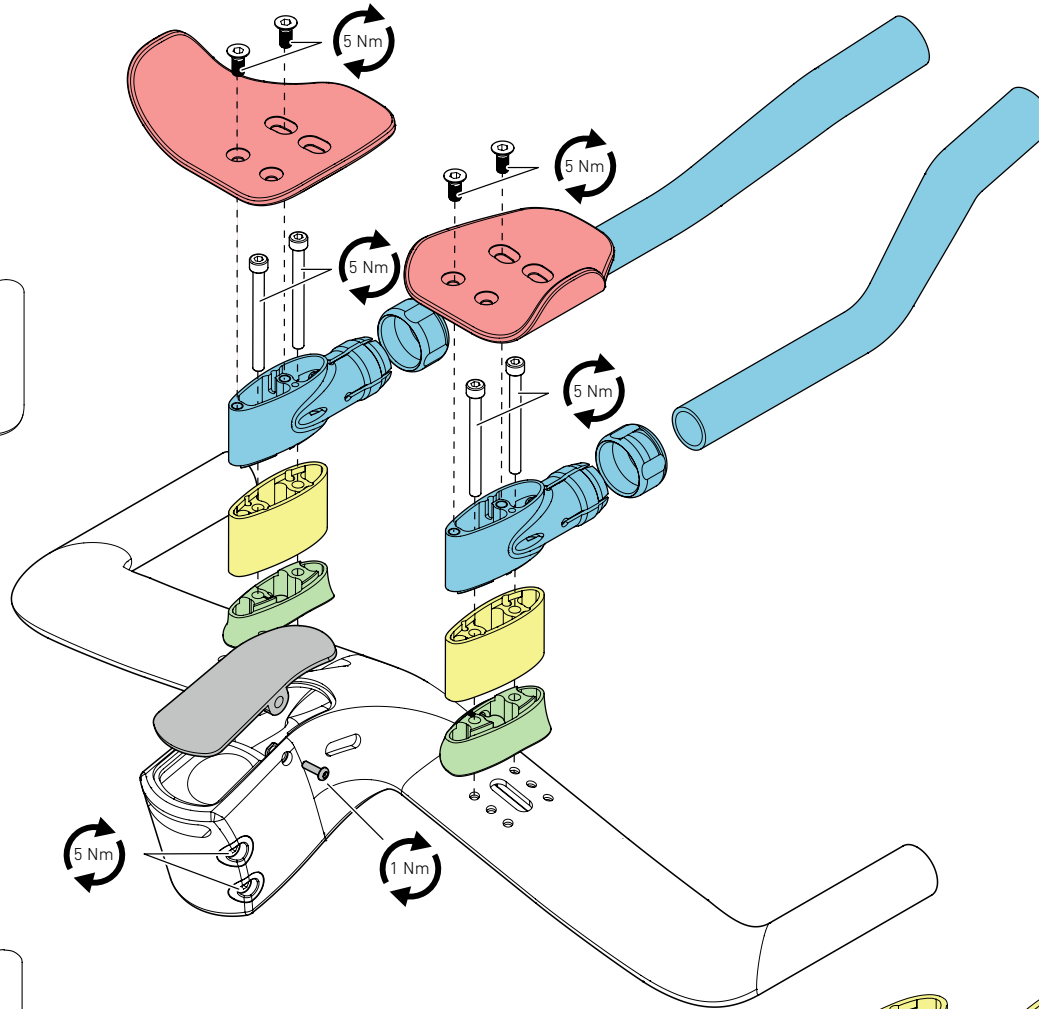

AERO
FLYER

*AERO LENKER-VORBAU KOMBINATION:
MONTAGEHINWEISE & EINSTELLOPTIENEN*

GEFAHR

Unfallgefahr durch unsachgemäß montierte Komponenten!

Unsachgemäß montierte Komponenten können sich während der Fahrt lösen!

- Die Montage muss gemäß dieser Bedienungsanleitung erfolgen.
- Bei Zweifeln muss der ROSE Service oder ein ausgebildeter Zweiradmechaniker hinzugezogen werden.

ROSE Bikes GmbH
Schersweide 4
46395 Bocholt
Deutschland