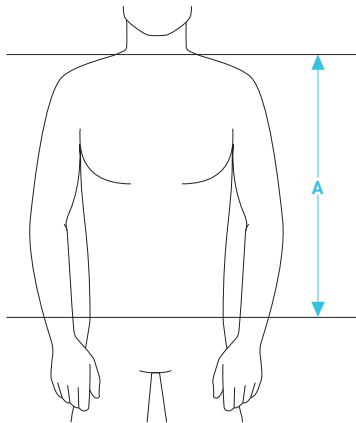

SIZE GUIDE & FITTING

LICHAAMSMATEN

LENGTE BOVENLICHAAM **A**

PROTECTORRUGZAKKEN

MAAT

XS

S

M/L

XL

LENGTE BOVENLICHAAM **A**

27 - 38 cm

38 - 43 cm

44 - 50 cm

51 - 56 cm

CA. LICHAAMSLENGTE

140 - 155 cm

155 - 170 cm

170 - 180 cm

192 - 200 cm