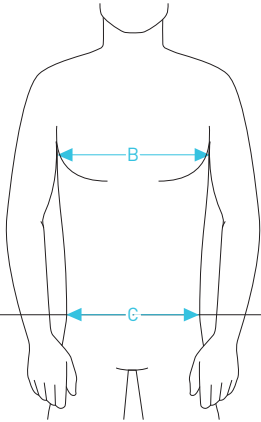

SIZE GUIDE & FITTING

KÖRPERGRÖSSE

BRUSTUMFANG **B**
HÜFTUMFANG **C**

PROTEKTOR VESTS / MEN

GRÖSSE	KÖRPERGRÖSSE	BRUSTUMFANG B	HÜFTUMFANG C
S	155 - 170 cm	82 - 88 cm	74 - 80 cm
M	170 - 180 cm	88 - 94 cm	80 - 86 cm
L	180 - 192 cm	94 - 100 cm	86 - 92 cm
XL	192 - 200 cm	100 - 106 cm	92 - 98 cm