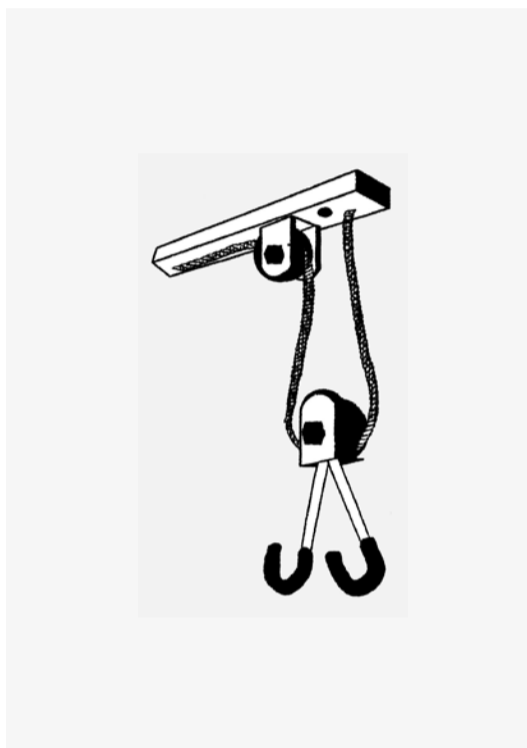

ROSE

DL 1

ROSE Bikes GmbH Schersweide 4, 46395 Bocholt, Germany
Made in Taiwan, www.rosebikes.de

DE // PRODUKTEIGENSCHAFTEN DECKENLIFTER // BEST.-NR.: 985802

- max. Deckenhöhe: 3,65 m
- max. Fahrradgewicht: ca. 22,5 kg
- kunststoffüberzogene Haltehaken für eine schonende Aufhängung
- stabile Konstruktion
- passend für alle Fahrradlängen und -typen

EN // PRODUCT FEATURES CEILING BIKE LIFT // ITEM NO.: 985802

- Max. ceiling height: 3.65 m
- Max. bike weight: approx. 22.5 kg
- Plastic-coated hooks for paint-friendly suspension
- Robust design
- Suitable for all bike lengths and types

FR // DÉTAILS DU PRODUIT PALAN DE PLAFOND // ART.: 985802

- Hauteur max. du plafond: 3,65 m
- Poids max. du vélo: env. 22,5 kg
- Les crochets revêtus de plastique ménagent le matériau.
- Conception solide.
- Convient pour tous types et empattements de vélo.