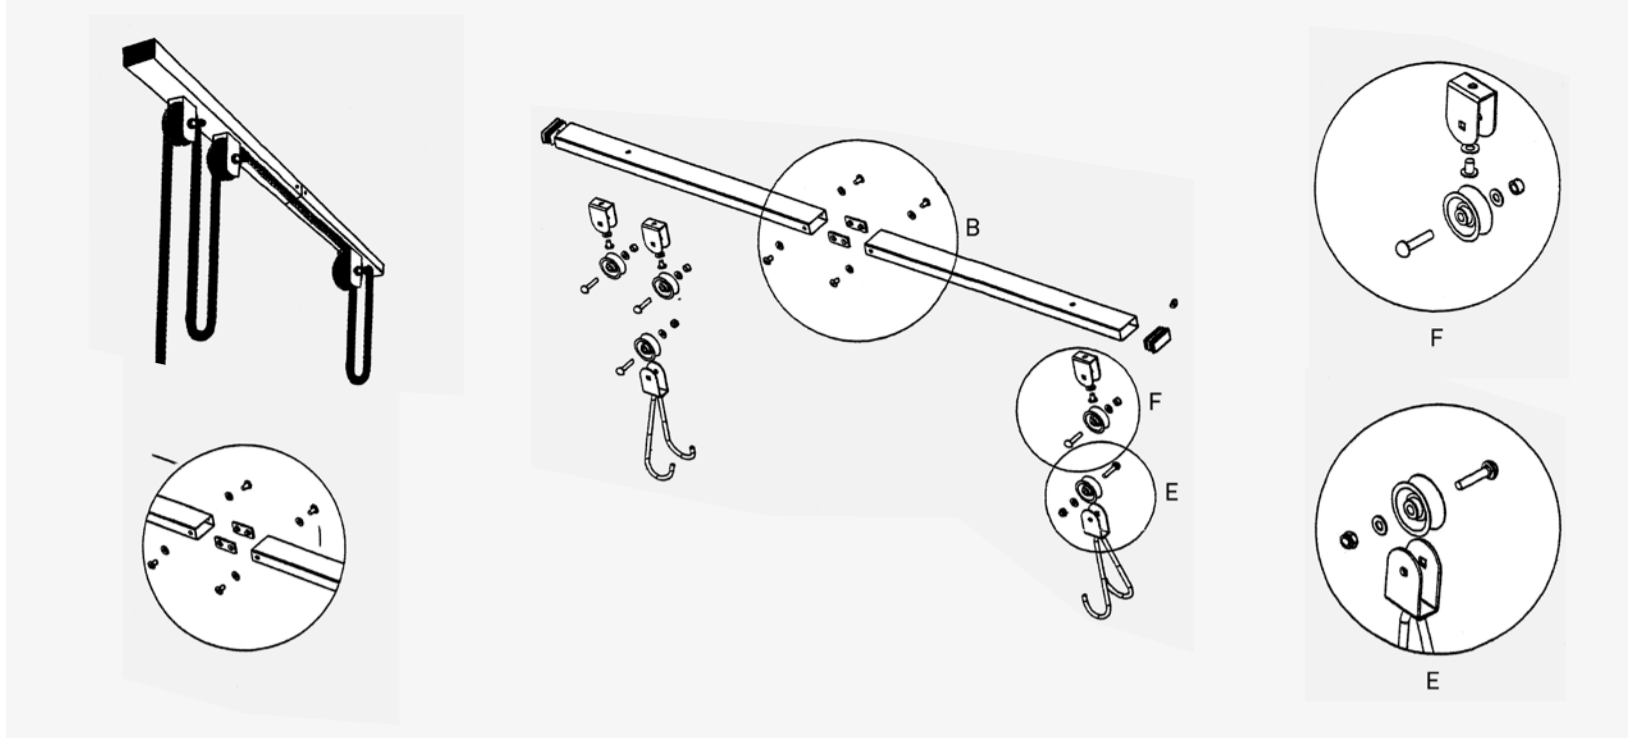

ROSE

DL 1

ROSE Bikes GmbH Schersweide 4, 46395 Bocholt, Germany
Made in Taiwan, www.rosebikes.de

DE // PRODUKTEIGENSCHAFTEN DECKENLIFTER // BEST.-NR.: 985802

- max. Deckenhöhe: 3,65 m
- max. Fahrradgewicht: ca. 22,5 kg
- kunststoffüberzogene Haltehaken für eine schonende Aufhängung
- stabile Konstruktion
- passend für alle Fahrradlängen und -typen

EN // PRODUCT FEATURES CEILING BIKE LIFT // ITEM NO.: 985802

- Max. ceiling height: 3.65 m
- Max. bike weight: approx. 22.5 kg
- Plastic-coated hooks for paint-friendly suspension
- Robust design
- Suitable for all bike lengths and types

FR // DÉTAILS DU PRODUIT PALAN DE PLAFOND // ART.: 985802

- Hauteur max. du plafond: 3,65 m
- Poids max. du vélo: env. 22,5 kg
- Les crochets revêtus de plastique ménagent le matériau.
- Conception solide.
- Convient pour tous types et empattements de vélo.