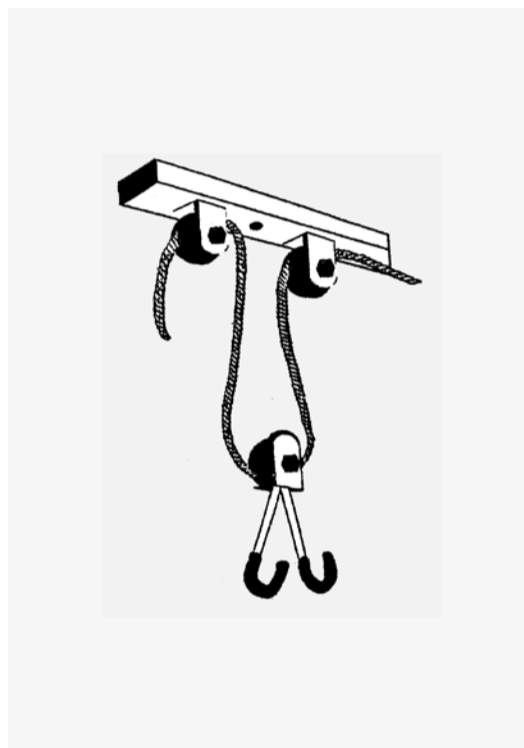

ROSE

DL 1

ROSE Bikes GmbH Schersweide 4, 46395 Bocholt, Germany
Made in Taiwan, www.rosebikes.de

DE // PRODUKTEIGENSCHAFTEN DECKENLIFTER // BEST.-NR.: 985802

- max. Deckenhöhe: 3,65 m
- max. Fahrradgewicht: ca. 22,5 kg
- kunststoffüberzogene Haltehaken für eine schonende Aufhängung
- stabile Konstruktion
- passend für alle Fahrradlängen und -typen

EN // PRODUCT FEATURES CEILING BIKE LIFT // ITEM NO.: 985802

- Max. ceiling height: 3.65 m
- Max. bike weight: approx. 22.5 kg
- Plastic-coated hooks for paint-friendly suspension
- Robust design
- Suitable for all bike lengths and types

FR // DÉTAILS DU PRODUIT PALAN DE PLAFOND // ART.: 985802

- Hauteur max. du plafond: 3,65 m
- Poids max. du vélo: env. 22,5 kg
- Les crochets revêtus de plastique ménagent le matériau.
- Conception solide.
- Convient pour tous types et empattements de vélo.