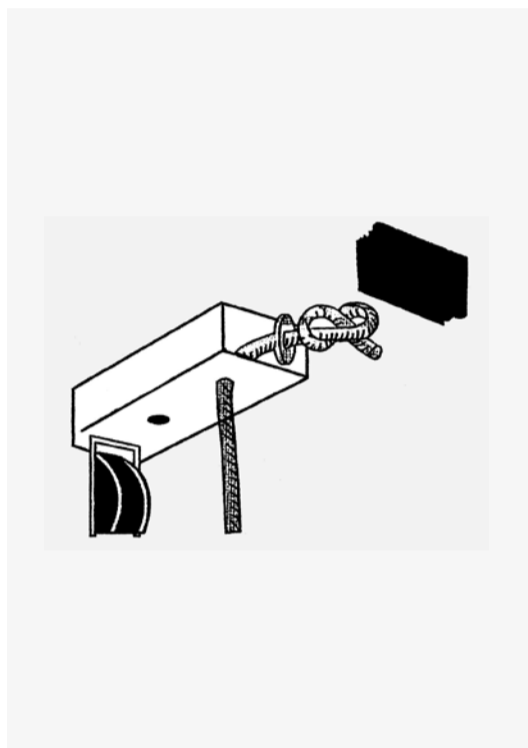

ROSE

DL 1

ROSE Bikes GmbH Schersweide 4, 46395 Bocholt, Germany
Made in Taiwan, www.rosebikes.de

DE // PRODUKTEIGENSCHAFTEN DECKENLIFTER // BEST.-NR.: 985802

- max. Deckenhöhe: 3,65 m
- max. Fahrradgewicht: ca. 22,5 kg
- kunststoffüberzogene Haltehaken für eine schonende Aufhängung
- stabile Konstruktion
- passend für alle Fahrradlängen und -typen

EN // PRODUCT FEATURES CEILING BIKE LIFT // ITEM NO.: 985802

- Max. ceiling height: 3.65 m
- Max. bike weight: approx. 22.5 kg
- Plastic-coated hooks for paint-friendly suspension
- Robust design
- Suitable for all bike lengths and types

FR // DÉTAILS DU PRODUIT PALAN DE PLAFOND // ART.: 985802

- Hauteur max. du plafond: 3,65 m
- Poids max. du vélo: env. 22,5 kg
- Les crochets revêtus de plastique ménagent le matériau.
- Conception solide.
- Convient pour tous types et empattements de vélo.