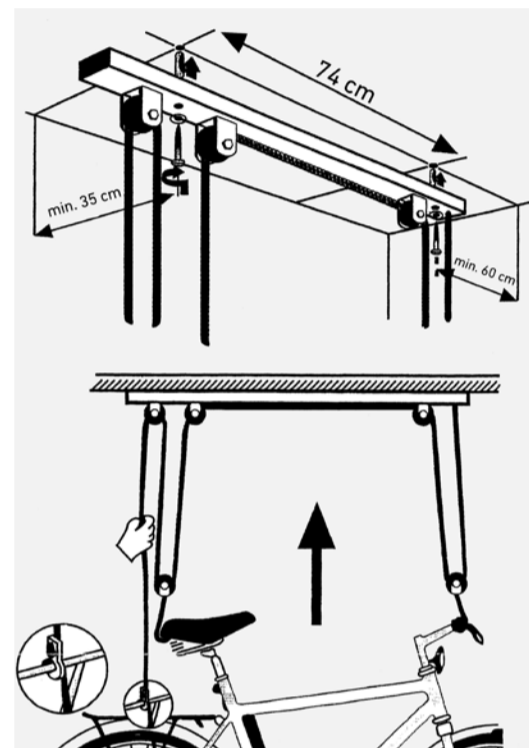

ROSE

DL 1

ROSE Bikes GmbH Schersweide 4, 46395 Bocholt, Germany
Made in Taiwan, www.rosebikes.de

DE // PRODUKTEIGENSCHAFTEN DECKENLIFTER // BEST.-NR.: 985802

- max. Deckenhöhe: 3,65 m
- max. Fahrradgewicht: ca. 22,5 kg
- kunststoffüberzogene Haltehaken für eine schonende Aufhängung
- stabile Konstruktion
- passend für alle Fahrradlängen und -typen

EN // PRODUCT FEATURES CEILING BIKE LIFT // ITEM NO.: 985802

- Max. ceiling height: 3.65 m
- Max. bike weight: approx. 22.5 kg
- Plastic-coated hooks for paint-friendly suspension
- Robust design
- Suitable for all bike lengths and types

FR // DÉTAILS DU PRODUIT PALAN DE PLAFOND // ART.: 985802

- Hauteur max. du plafond: 3,65 m
- Poids max. du vélo: env. 22,5 kg
- Les crochets revêtus de plastique ménagent le matériau.
- Conception solide.
- Convient pour tous types et empattements de vélo.

NL // PRODUCTEIGENSCHAPPEN PLAFONDLIFT // ART.NR.: 985802

- max. hoogte van het plafond: 3,65 m
- max. gewicht van de fiets: ca. 22,5 kg
- met kunststof ommantelde haken tegen beschadigingen aan de lak
- stabiele constructie
- geschikt voor alle fietsmaten en -types